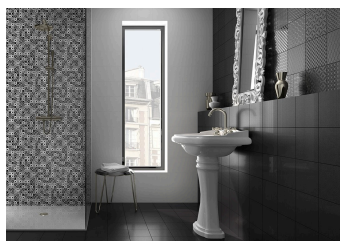

BLACK & WHITE 20x20

Vlastnosti

- Rozměry** 20x20
- Tvar** Čtverec
- Povrch** Satén
- Barvy** Bílá, Černá, Černá & bílá
- Textura** Patchwork, Mozaika, Dekor
- Kategorie** Obklady, Dlažba, Patchwork & Art Deco