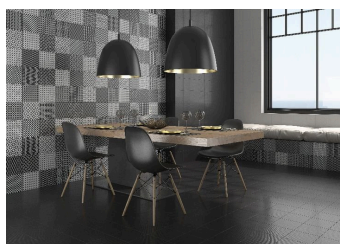

BLACK & WHITE 20x20

Vlastnosti

- Rozměry** 20x20
- Tvar** Čtverec
- Povrch** Satén
- Barvy** Bílá, Černá, Černá & bílá
- Textura** Patchwork, Mozaika, Dekor
- Kategorie** Obklady, Dlažba, Patchwork & Art Deco

ST **Saténový povrch**
Saténový povrch je spojením praktičnosti lesku a estetiky matu do optimálního středu. Povrch je hladký s jemným leskem.