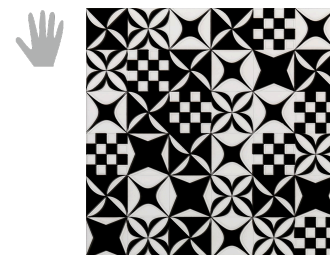

BLACK & WHITE 20x20

Vlastnosti

- Rozměry** 20x20
- Tvar** Čtverec
- Povrch** Satén
- Barvy** Bílá, Černá, Černá & bílá
- Textura** Patchwork, Mozaika, Dekor
- Kategorie** Obklady, Dlažba, Patchwork & Art Deco

ST

CBW005 20x20
Tloušťka 9 mm
Balení obsahuje 1 m², 25 ks

CBW003 20x20
Tloušťka 9 mm
Balení obsahuje 1 m², 25 ks

CBW004 20x20
Tloušťka 9 mm
Balení obsahuje 1 m², 25 ks

CBW006 20x20
Tloušťka 9 mm
Balení obsahuje 1 m², 25 ks

ST **Saténový povrch**
Saténový povrch je spojením praktičnosti lesku a estetiky matu do optimálního středu. Povrch je hladký s jemným leskem.